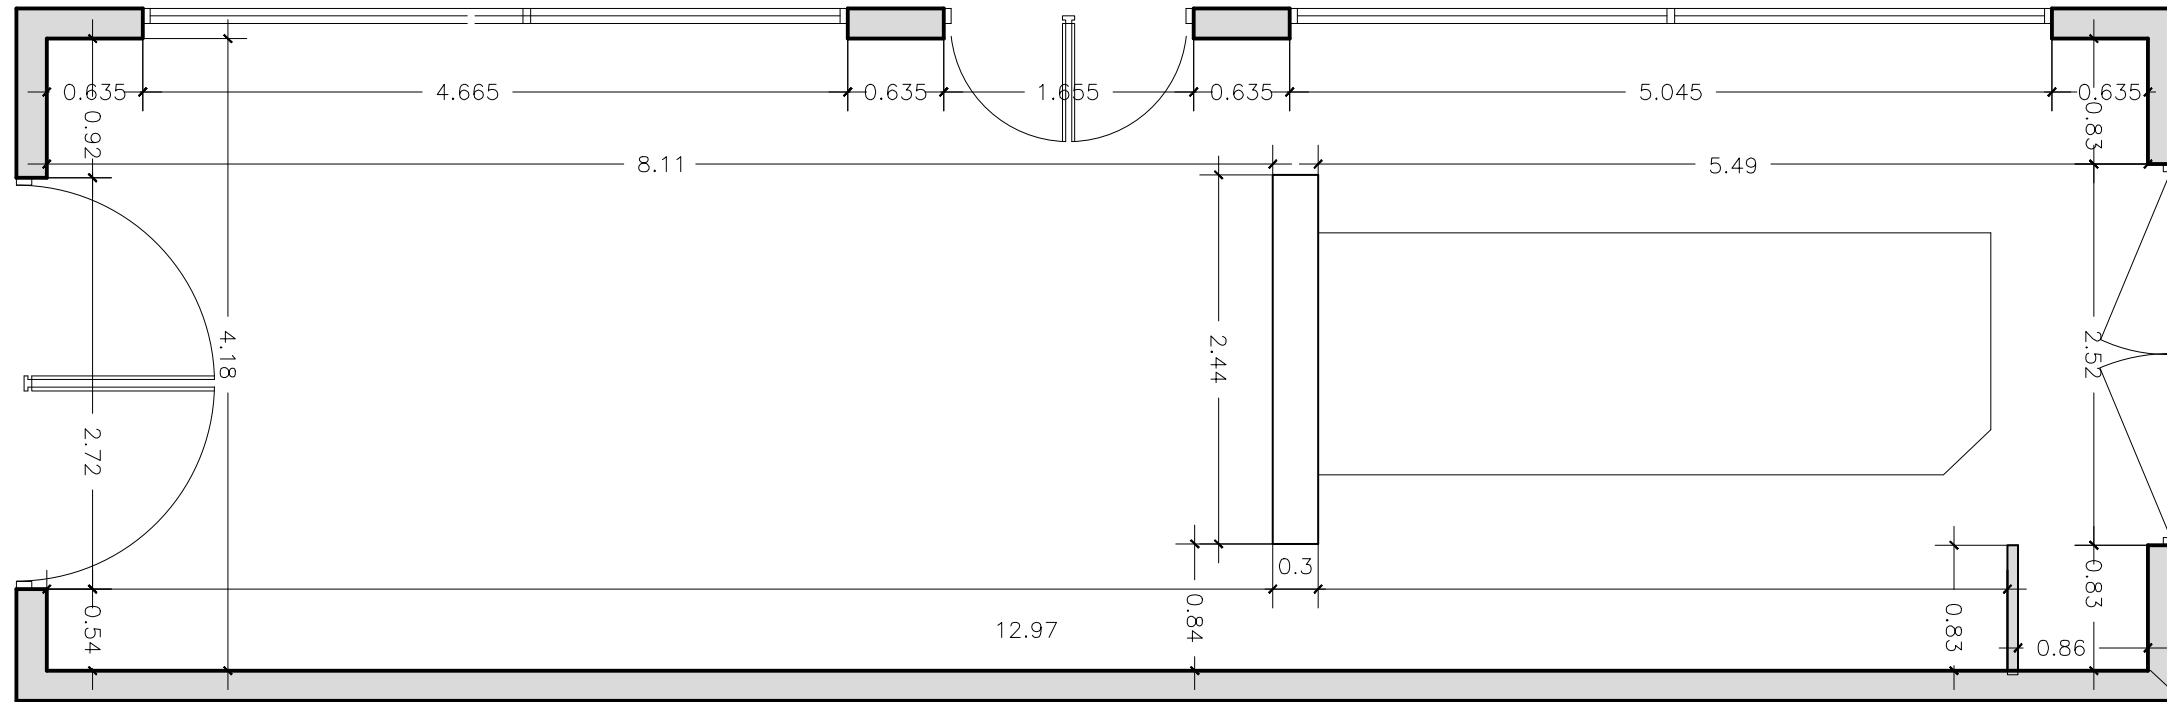

Cour  
Courtyard

Entrée  
Entrance

ARMEL  
JOYER

DESIGN ET ARTS DECORATIFS  
DU XXI<sup>ème</sup> SIECLE

19 rue Chapon  
75003 Paris

ECH 1:50 (A3)

28/04/2015

ARMEL  
JOYER