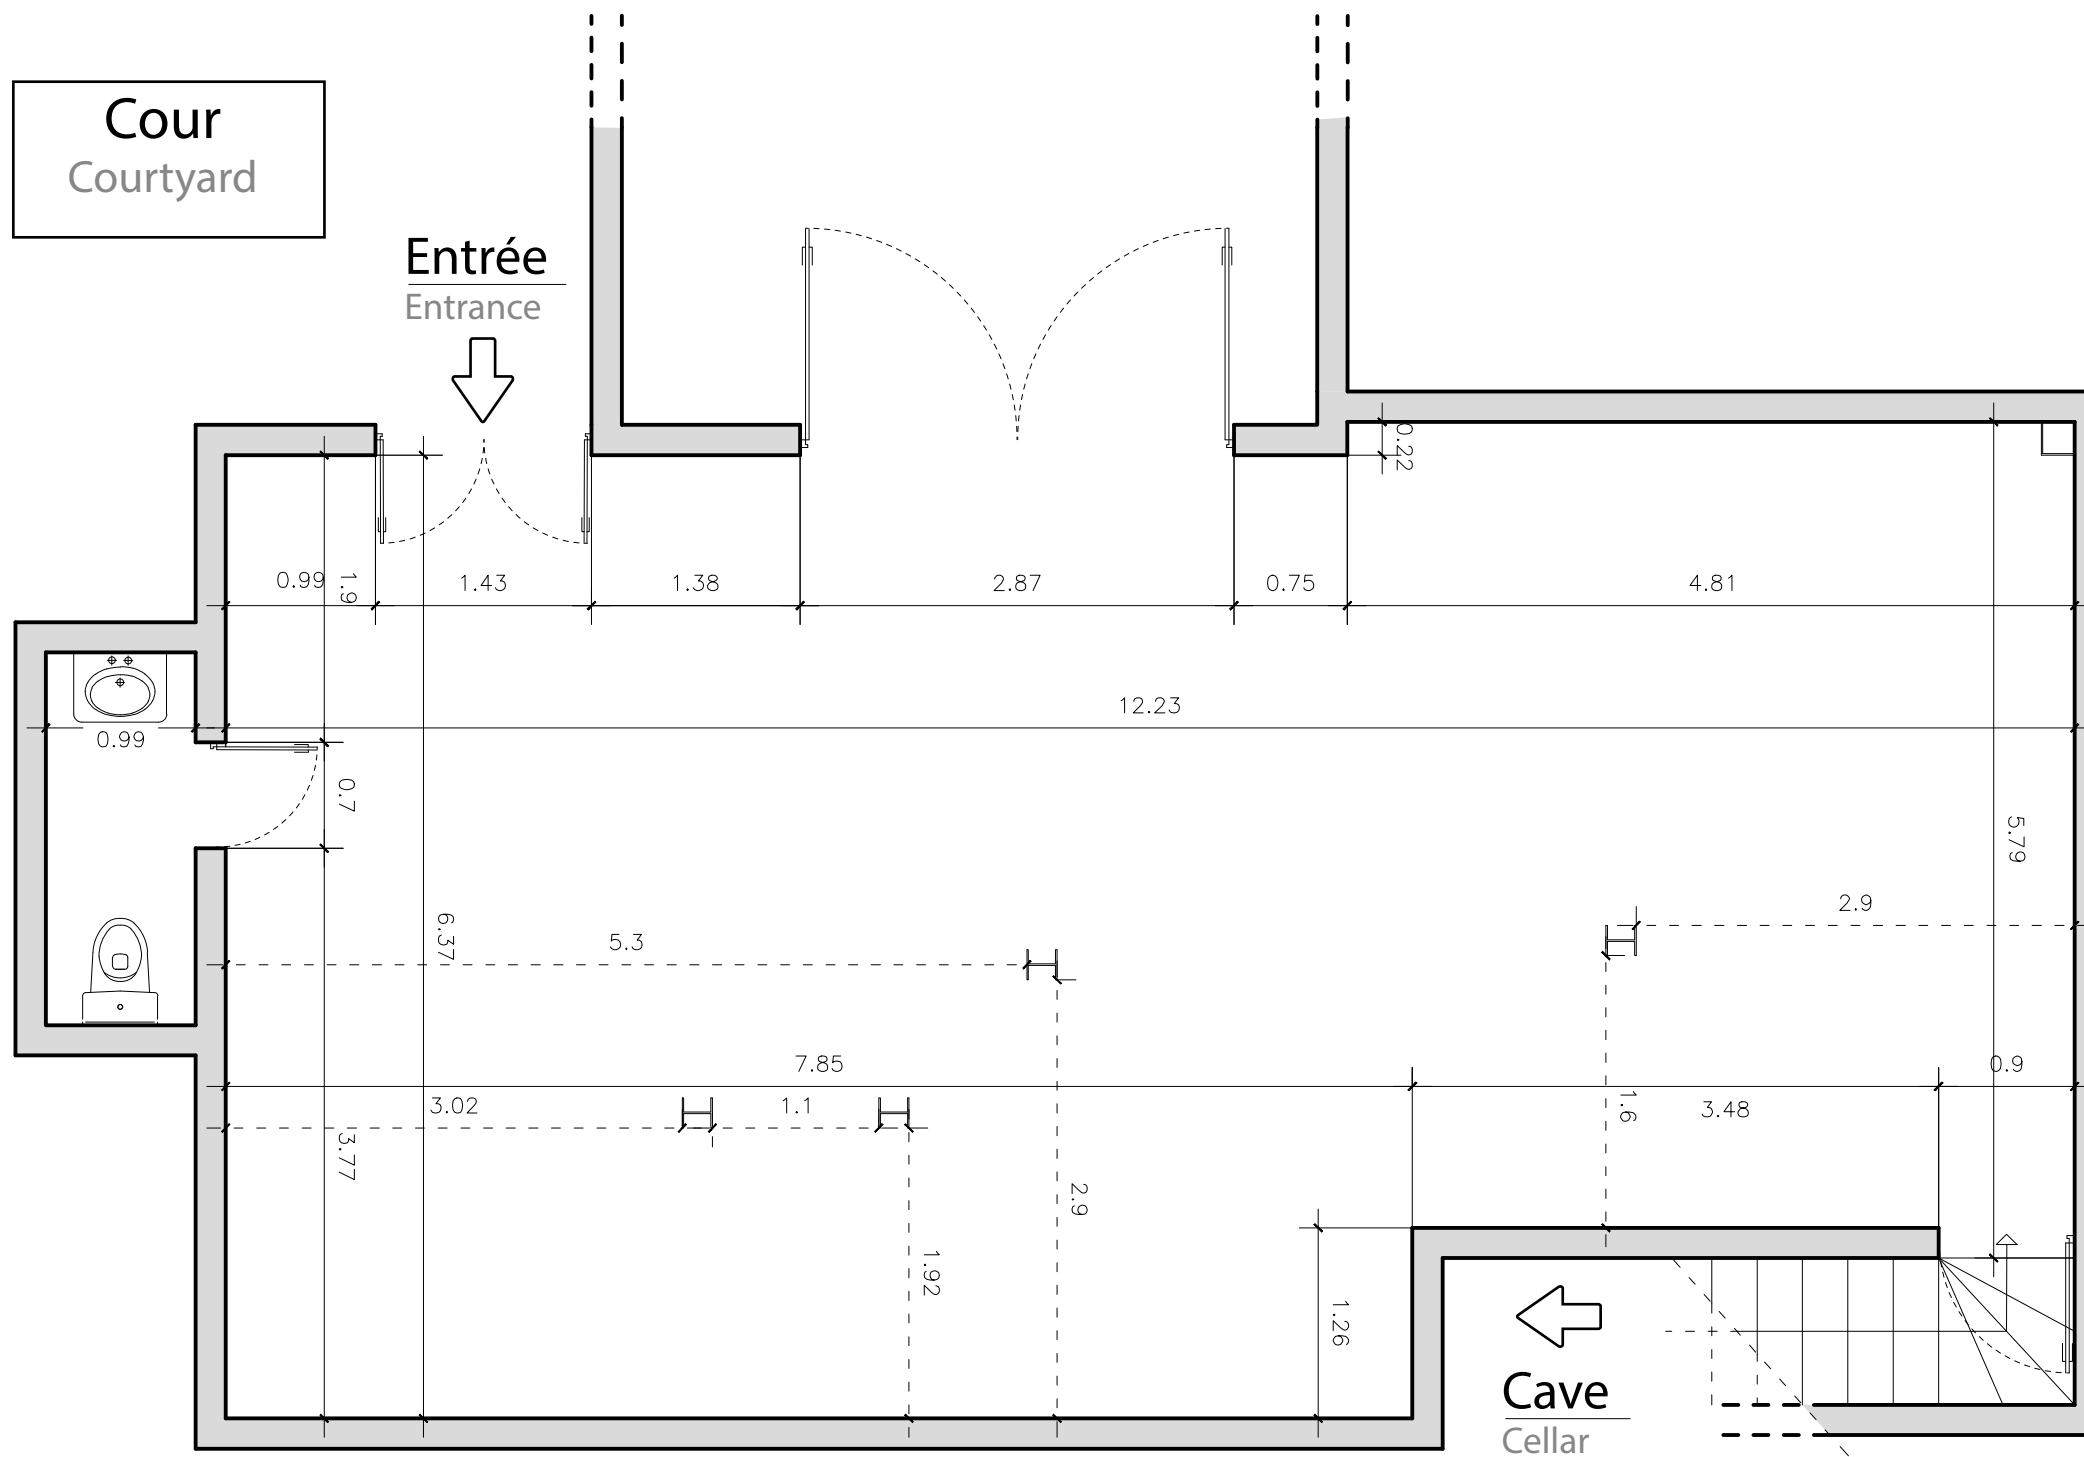

Cour  
Courtyard

Entrée  
Entrance

ARMEL  
JOYER

DESIGN ET ARTS DECORATIFS  
DU XXI<sup>ème</sup> SIECLE

19 rue Chapon  
75003 Paris

ECH 1:50 (A3)

28/04/2015

ARMEL  
JOYER